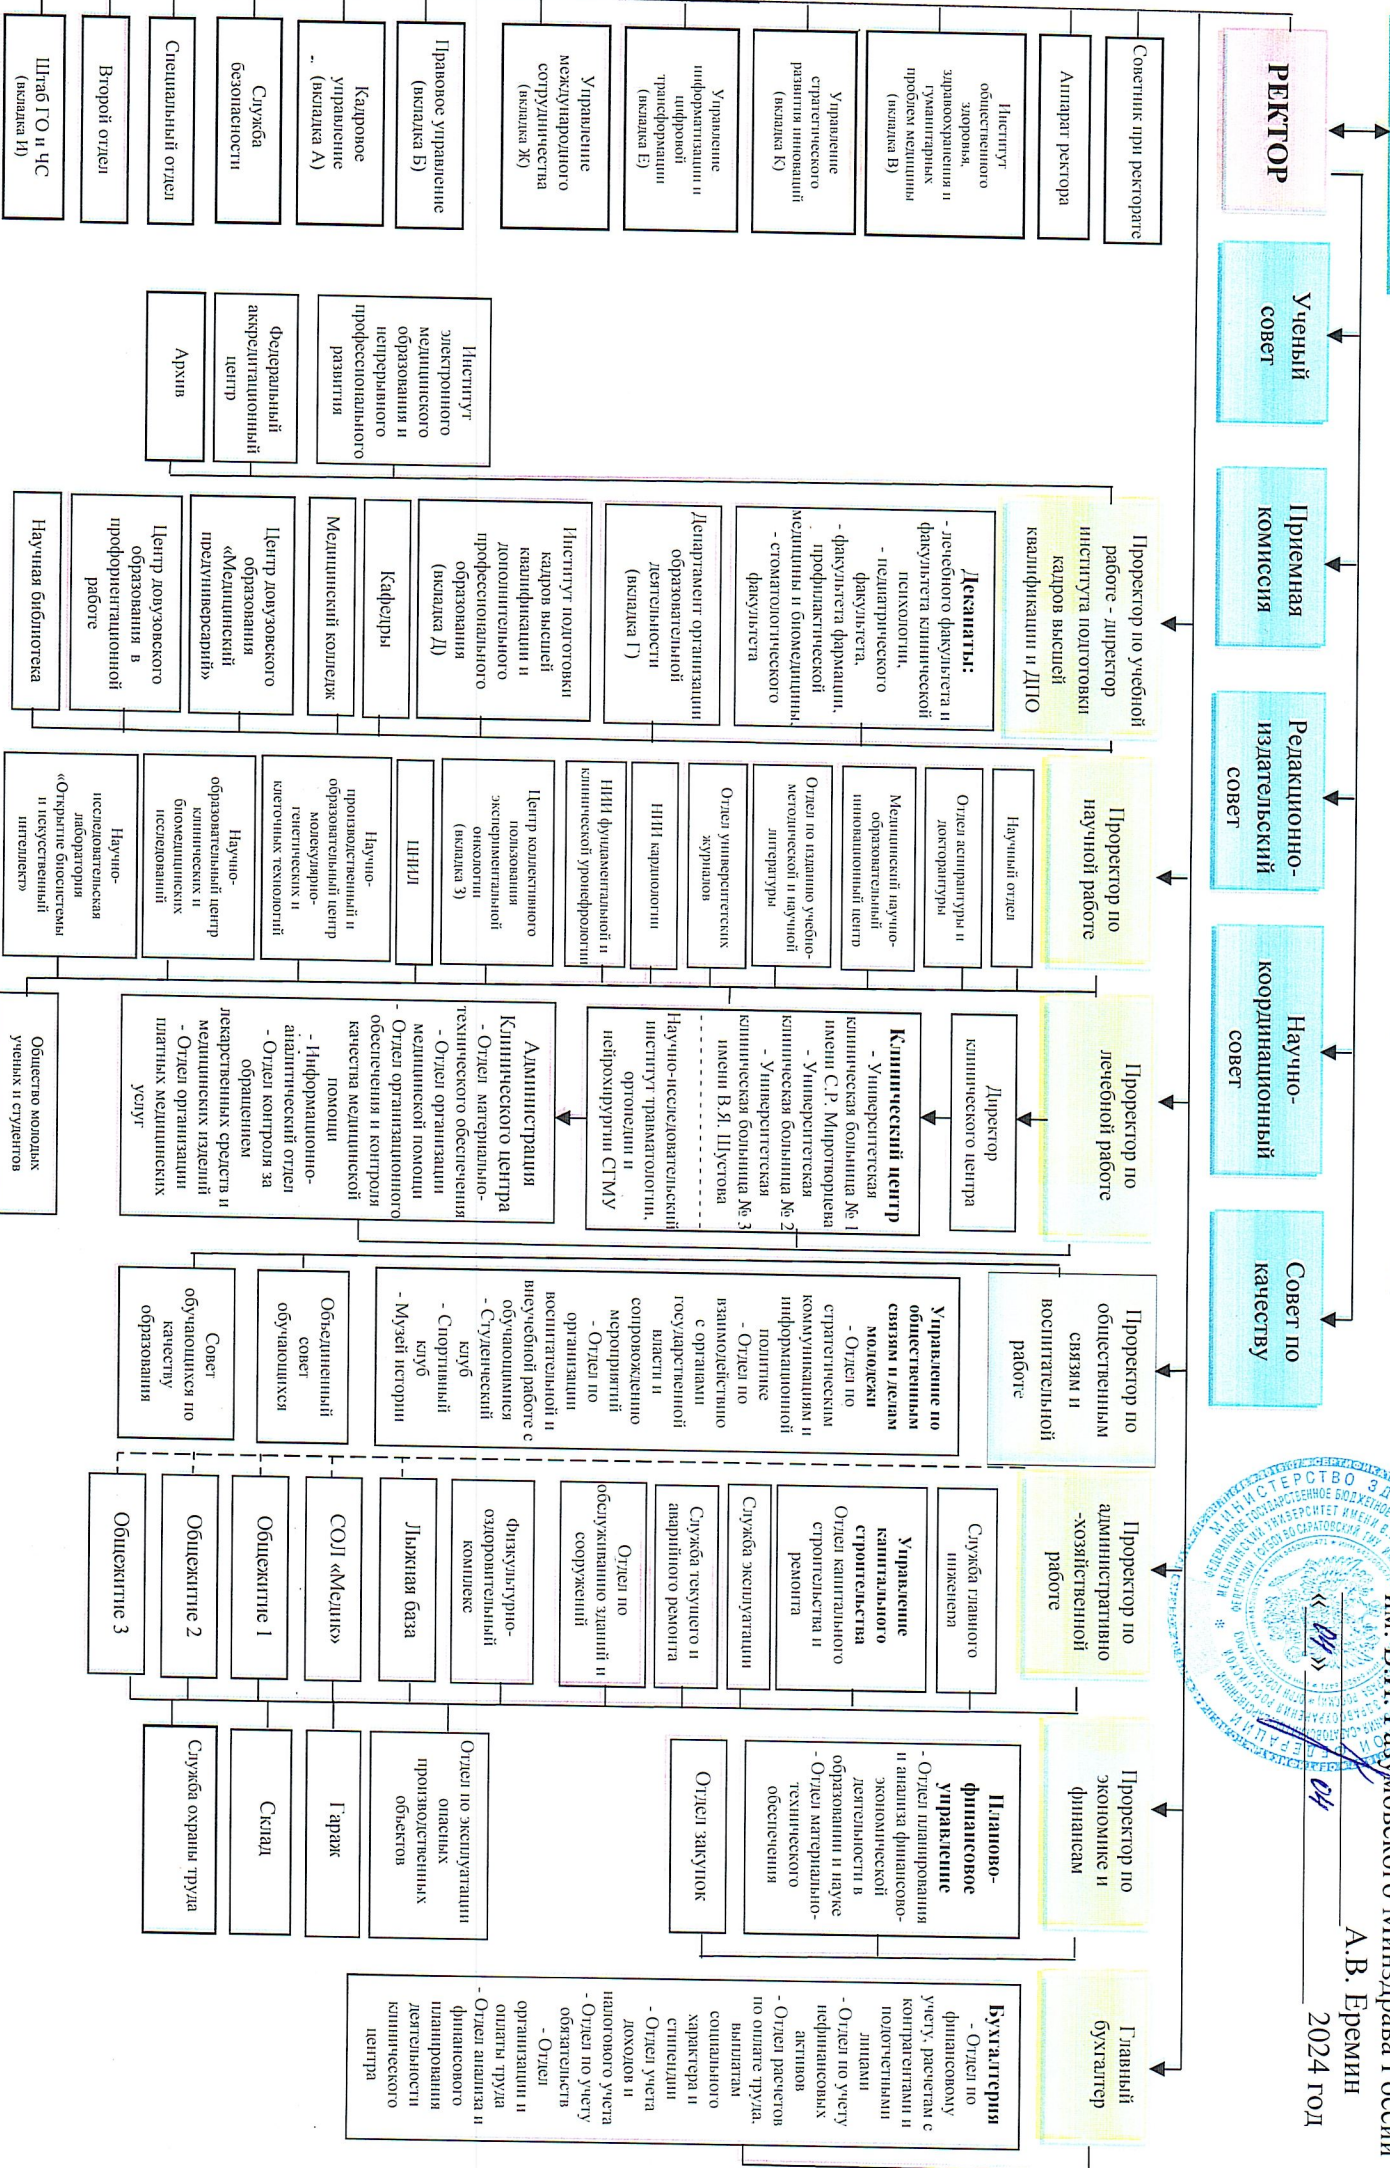

ОРГАНИЗАЦИОННАЯ СТРУКТУРА

ФГБОУ ВО Саратовский ГМУ им. В.И. Разумовского Минздрава России

УТВЕРЖДАЮ
Ректор ФГБОУ ВО Саратовский ГМУ
им. В.И. Разумовского Минздрава России
А.В. Еремин
2024 год

Вкладка А

Вкладка Б

Вкладка В

Вкладка Г

Вкладка Д

Вкладка Е

Вкладка Ж

Вкладка З

Вкладка И

Вкладка К