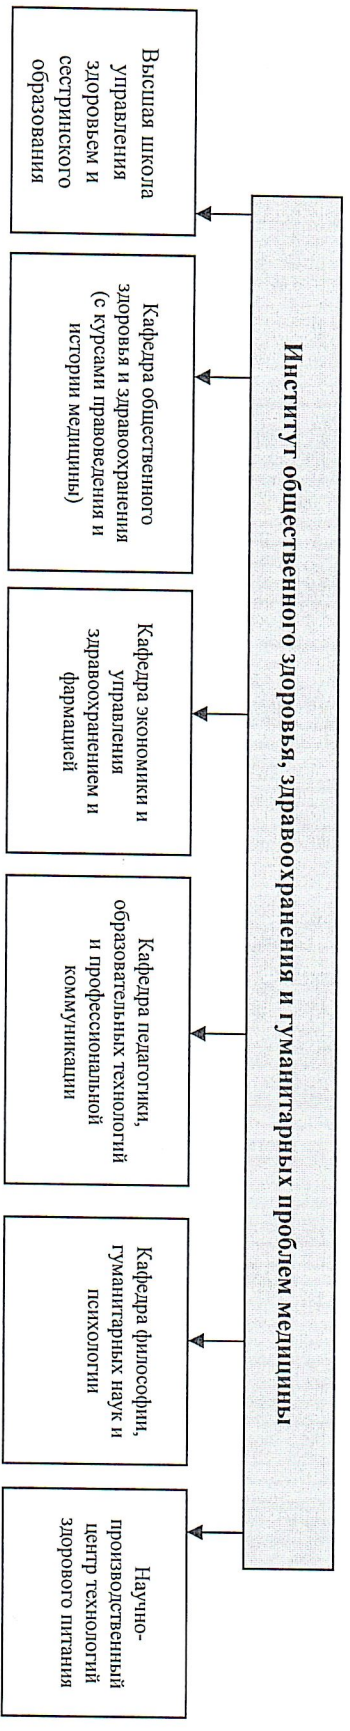

ОРГАНИЗАЦИОННАЯ СТРУКТУРА

ФГБОУ ВО Саратовский ГМУ им. В.И. Разумовского Минздрава России

УТВЕРЖДАЮ
Ректор ФГБОУ ВО Саратовский ГМУ
им. В.И. Разумовского Минздрава России
А.В. Еремин
2024 год

Вкладка А

Вкладка Б

Вкладка В

Вкладка Г

Вкладка Д

Вкладка Е

Вкладка Ж

Вкладка З

Вкладка И

Вкладка К