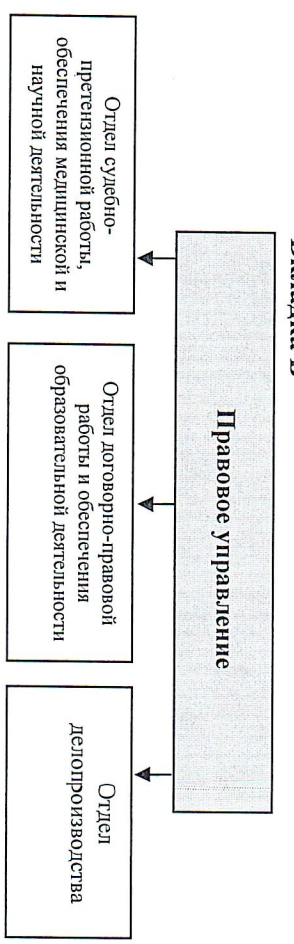

ОРГАНИЗАЦИОННАЯ СТРУКТУРА

ФГБОУ ВО Саратовский ГМУ им. В.И. Разумовского Минздрава России

УТВЕРЖДАЮ
Ректор ФГБОУ ВО Саратовский ГМУ
им. В.И. Разумовского Минздрава России
А.В. Еремин
2024 год

Вкладка А

Вкладка Б

Вкладка В

Вкладка Г

Вкладка Д

Вкладка Е

Вкладка Ж

Вкладка З

Вкладка И

Вкладка К