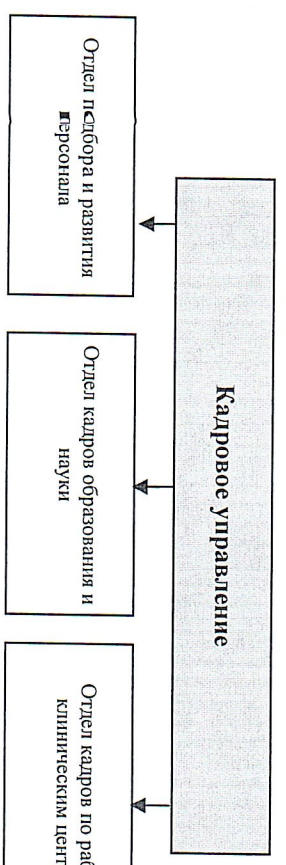

ОРГАНИЗАЦИОННАЯ СТРУКТУРА

ФГБОУ ВО Саратовский ГМУ им. В.И. Разумовского Минздрава России

УТВЕРЖДАЮ
Ректор ФГБОУ ВО Саратовский ГМУ
им. В.И. Разумовского Минздрава России
А.В. Еремин
2024 год

Вкладка А

Вкладка Б

Вкладка В

Вкладка Г

Вкладка Д

Вкладка Е

Вкладка Ж

Вкладка З

Вкладка И

Вкладка К